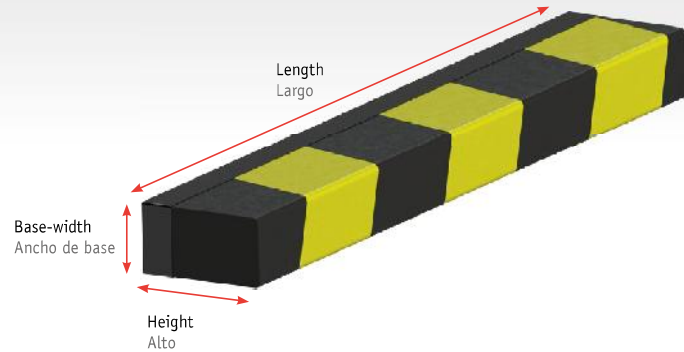

ASO-Safety contact bumper Parachoques sensibles de seguridad ASO

1.	2.	3.	4.	5.	6.
SENTIR bumper	53	-	100	U	4.X L = x.x

1. **Description | Descripción**
ASO-Safety contact bumper
Parachoques sensibles de seguridad ASO
2. **Base-width | Ancho de base**
e.g. 53 mm | p.ej. 53 mm
3. **Height | Alto**
e.g. 100 mm | p.ej. 100 mm
4. **Materials | Materiales**
U: Polyurethan | Poliuretano
N: NBR rubber | Goma de NBR
L: Imitation leather | Cuero sintético
5. **Cable versions | Versiones del cable**
0: 1 x conexión de cable de doble núcleo
1 x conexión de cable de doble núcleo
1: 1 x conexión de cable + resistencia de extremo interna
1 x conexión de cable + resistencia de extremo interna
2: 2 x conexión de cable de doble núcleo
2 x conexión de cable de doble núcleo

- 3 : 1 x conexión de cable con resistencia externa
1 x conexión de cable con resistencia externa
- 4,0: M8 connector male and 1 x M8 connector female
Conector macho M8 y 1 x conector hembra M8
- 4.2: (like 4.0) with M8 connection cable 8.2 ft (como 4.0) con cable de conexión M8 de 8,2 ft
- 4.3: (like 4.0) with 16.4 ft cable, M8 connector female and M8 resistor plug (como 4.0) con cable de 16,4 ft, conector macho hembra y enchufe de resistencia M8
- 4.4: (like 4.0) with 16.4 ft cable, M8 connector male and 16.4 ft cable, M8 connector female (como 4.0) con cable de 16,4 ft, conector macho M8 y cable de 16.4 ft, conector hembra M8
- 5,0: 1 x internal resistor and 1 x M8 connector male and 16.4 ft cable with M8 connector female 1 x resistencia interna y 1 x conector macho M8 y cable de 16.4 ft con conector hembra M8

6. **Length | Largo**
e.g. L = 8.2 ft | p. ej. L = 8,2 ft

Description SENTIR bumper Descripción de SENTIR bumper

Foam covered with Polyurethane / NBR-Cover / Imitation leather
Espuma cubierta con Poliuretano / cubierta de NBR / Cuero sintético