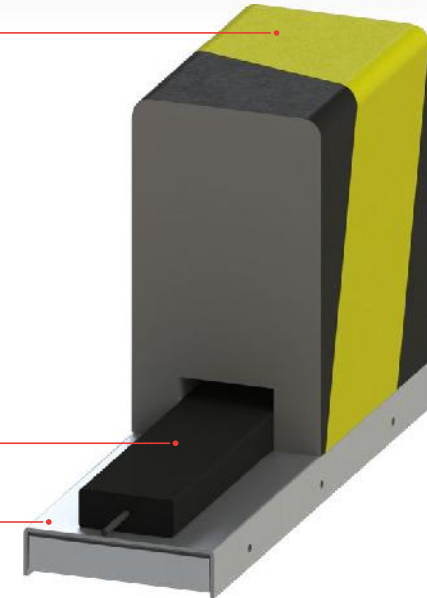

How to calculate a safety contact bumper?

¿Cómo calcular un parachoques sensible de seguridad?

SENTIR bumper 150-300 U 4.3 black | negro
L = 5.25 ft incl. 8.2 ft cable | L = 5,25 ft incl. 8,2 ft de cable